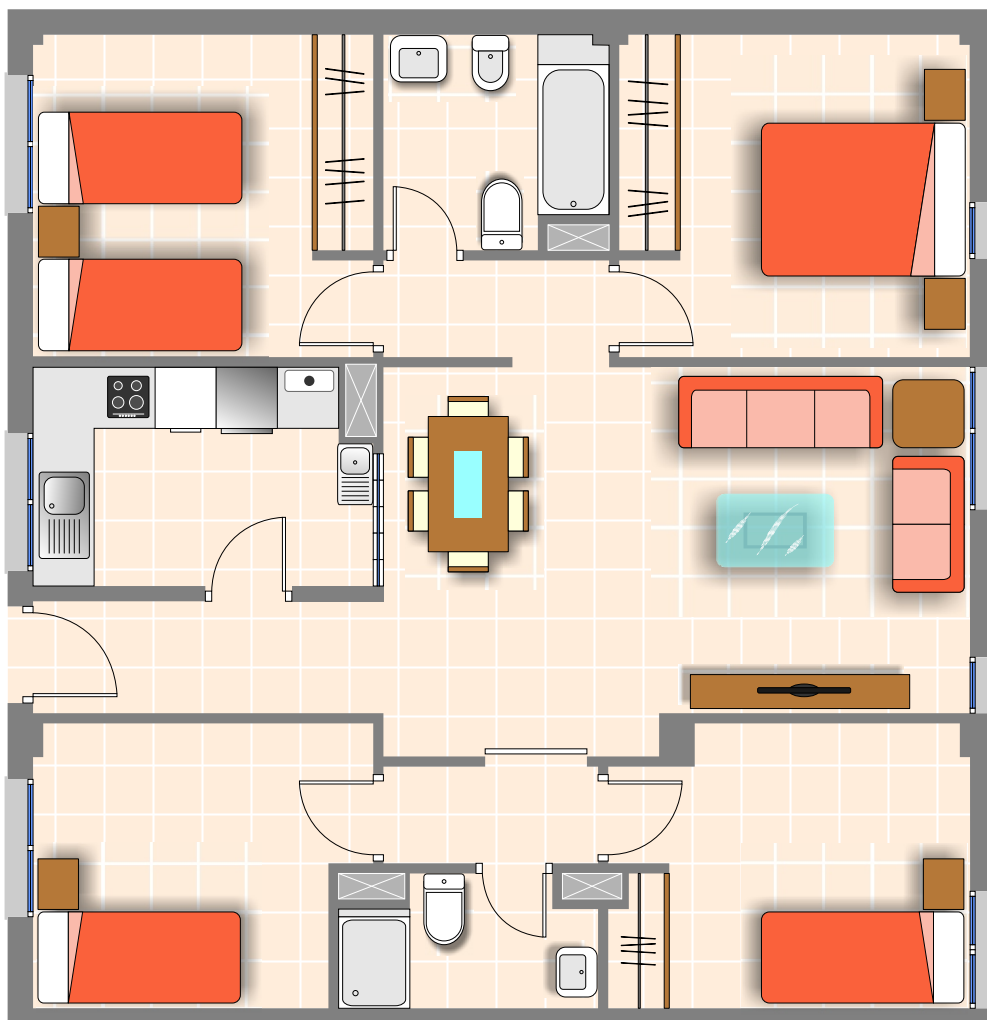

39 VIVIENDAS DE PROTECCIÓN OFICIAL "HUERTA DE AMORES"

* Imagen no vinculante

Situación en el edificio

Vivienda

Aparcamiento

Vivienda Tipo 4A

Vivienda nº33 Planta Cuarta

Superficie Útil:

Vestíbulo	3,78 m ²
Cocina	7,07 m ²
Salón/Comedor	20,75 m ²
Distribuidor 1.....	2,20 m ²
Dormitorio 1	10,73 m ²
Dormitorio 2	10,47 m ²
Baño	4,42 m ²
Distribuidor 2	1,43 m ²
Dormitorio 3	9,27 m ²
Dormitorio 4	8,61 m ²
Aseo	2,97 m ²
Sup. Útil Total	82,27 m²